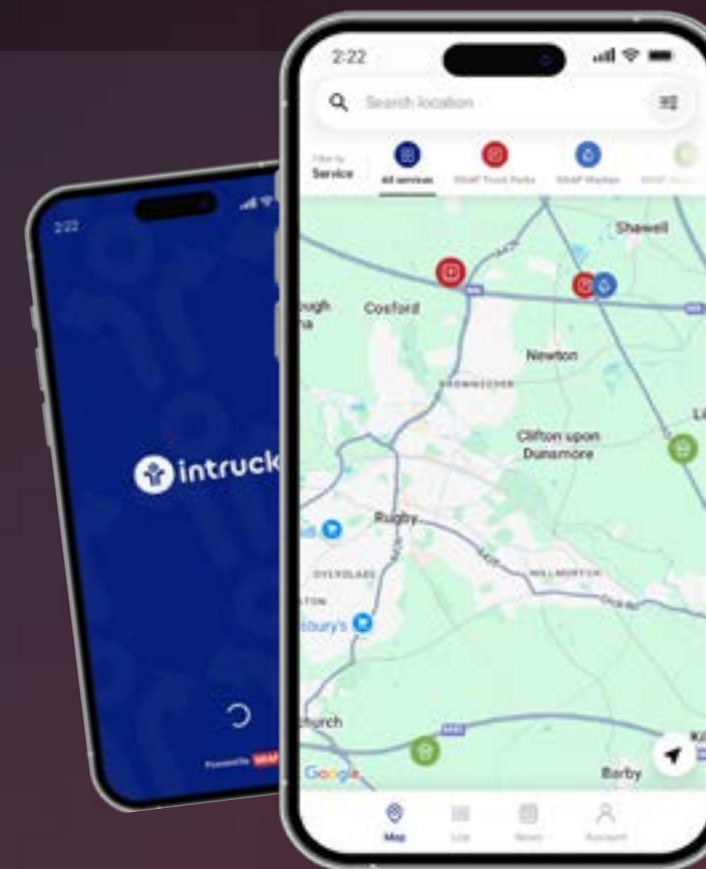

# Căutați-vă partenerii de servicii preferați

SNAP simplifică găsirea parcării ideale pe traseu.  
Utilizați aceste opțiuni pentru a găsi un partener de servicii de încredere pe traseu.

## Vizitați harta SNAP

Găsiți toți partenerii de servicii din Europa: aveți informații despre unități, prețuri, date de contact și program de lucru.

[Vizitați harta >](#)