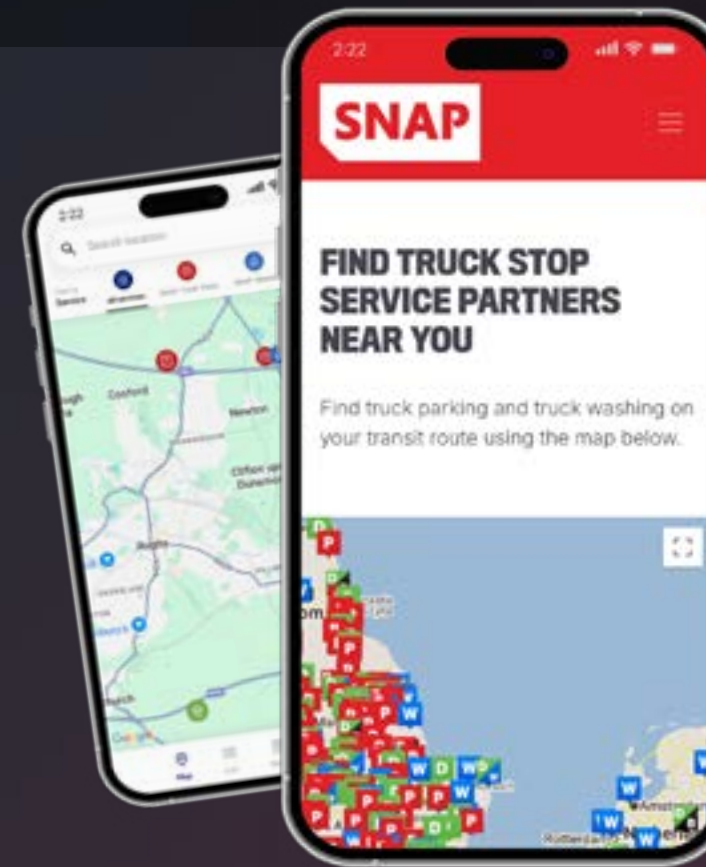

# O rețea europeană în continuă extindere

Avem parteneri de renume care vă oferă serviciile esențiale pentru a vă susține pe traseu.

Ne angajăm să ne extindem în punctele cu cerere cât mai mare, conectându-ne comunitatea de șoferi la serviciile de care au nevoie.

# Căutați-vă partenerii de servicii preferați

SNAP simplifică găsirea parcării ideale pe traseu.  
Utilizați aceste opțiuni pentru a găsi un partener de servicii de încredere pe traseu.