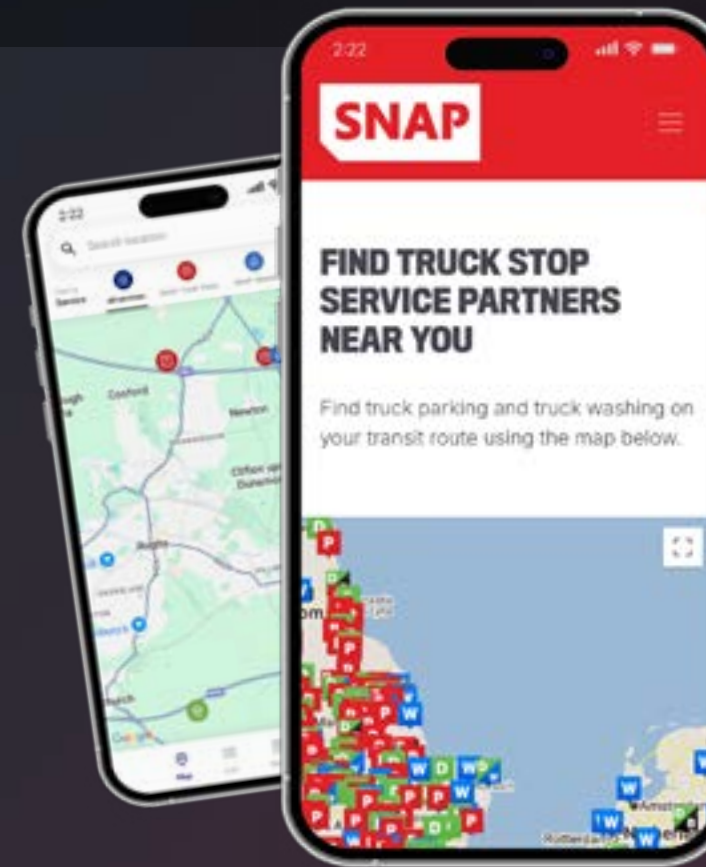

SNAP

FIND TRUCK STOP SERVICE PARTNERS NEAR YOU

Find truck parking and truck washing on your transit route using the map below.

Search

- Norwich Truck Wash Ltd
2.42 miles away
- Matthews Transport Ltd
17.14 miles away
- Freight Force
17.90 miles away
- Bartrums Haulage & Storage
21.57 miles away
- Eye Hand Car Wash
21.20 miles away
- Ge-Be Transport
24.67 miles away
- Em Truck Stop (Risby)
27.07 miles away
- Coopers Cabin
28.20 miles away
- HB Commercial
41.57 miles away
- Merriveen Property Ltd
42.81 miles away
- S & T Transport Yard
42.91 miles away

Encuentre sus socios de servicios favoritos

SNAP facilita la búsqueda de la parada ideal en su trayecto. Utilice estas opciones para localizar un socio de servicios de confianza a lo largo de su ruta.

Visite el mapa de SNAP

Encuentre todos los socios de servicios SNAP en Europa, con información sobre instalaciones, precios, datos de contacto y horarios de apertura.

[Visite el mapa >](#)

Descargar intruck gratis

'Desde el muelle de carga hasta la pernocta'. Encuentre, reserve y pague en sus áreas de servicio para camiones favoritas. Descargue intruck y comience su viaje hoy mismo.