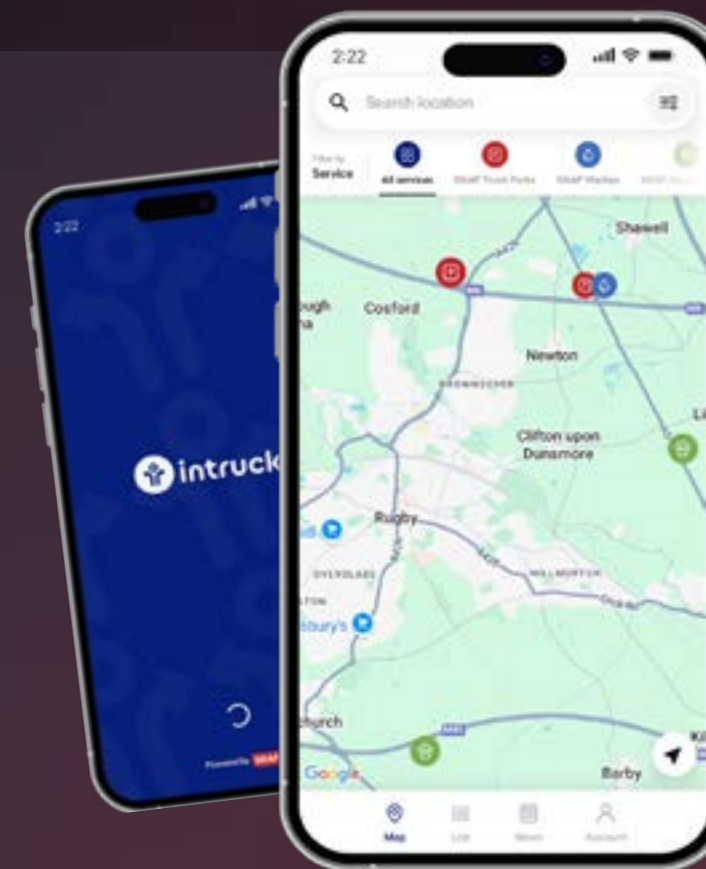

SNAP

FIND TRUCK STOP SERVICE PARTNERS NEAR YOU

Find truck parking and truck washing on your transit route using the map below.

Search

- Norwich Truck Wash Ltd
2.42 miles away
- Matthews Transport Ltd
17.14 miles away
- Freight Force
17.90 miles away
- Bartrums Haulage & Storage
21.57 miles away
- Eye Hand Car Wash
21.20 miles away
- Ge-Be Transport
24.67 miles away
- Em Truck Stop (Risby)
27.07 miles away
- Coopers Cabin
28.20 miles away
- HB Commercial
41.57 miles away
- Merriveen Property Ltd
42.81 miles away
- S & T Transport Yard
42.91 miles away

Encuentre sus socios de servicios favoritos

SNAP facilita la búsqueda de la parada ideal en su trayecto. Utilice estas opciones para localizar un socio de servicios de confianza a lo largo de su ruta.

Visite el mapa de SNAP

Encuentre todos los socios de servicios SNAP en Europa, con información sobre instalaciones, precios, datos de contacto y horarios de apertura.

[Visite el mapa >](#)

Descargar intruck gratis

'Desde el muelle de carga hasta la pernocta'. Encuentre, reserve y pague en sus áreas de servicio para camiones favoritas. Descargue intruck y comience su viaje hoy mismo.